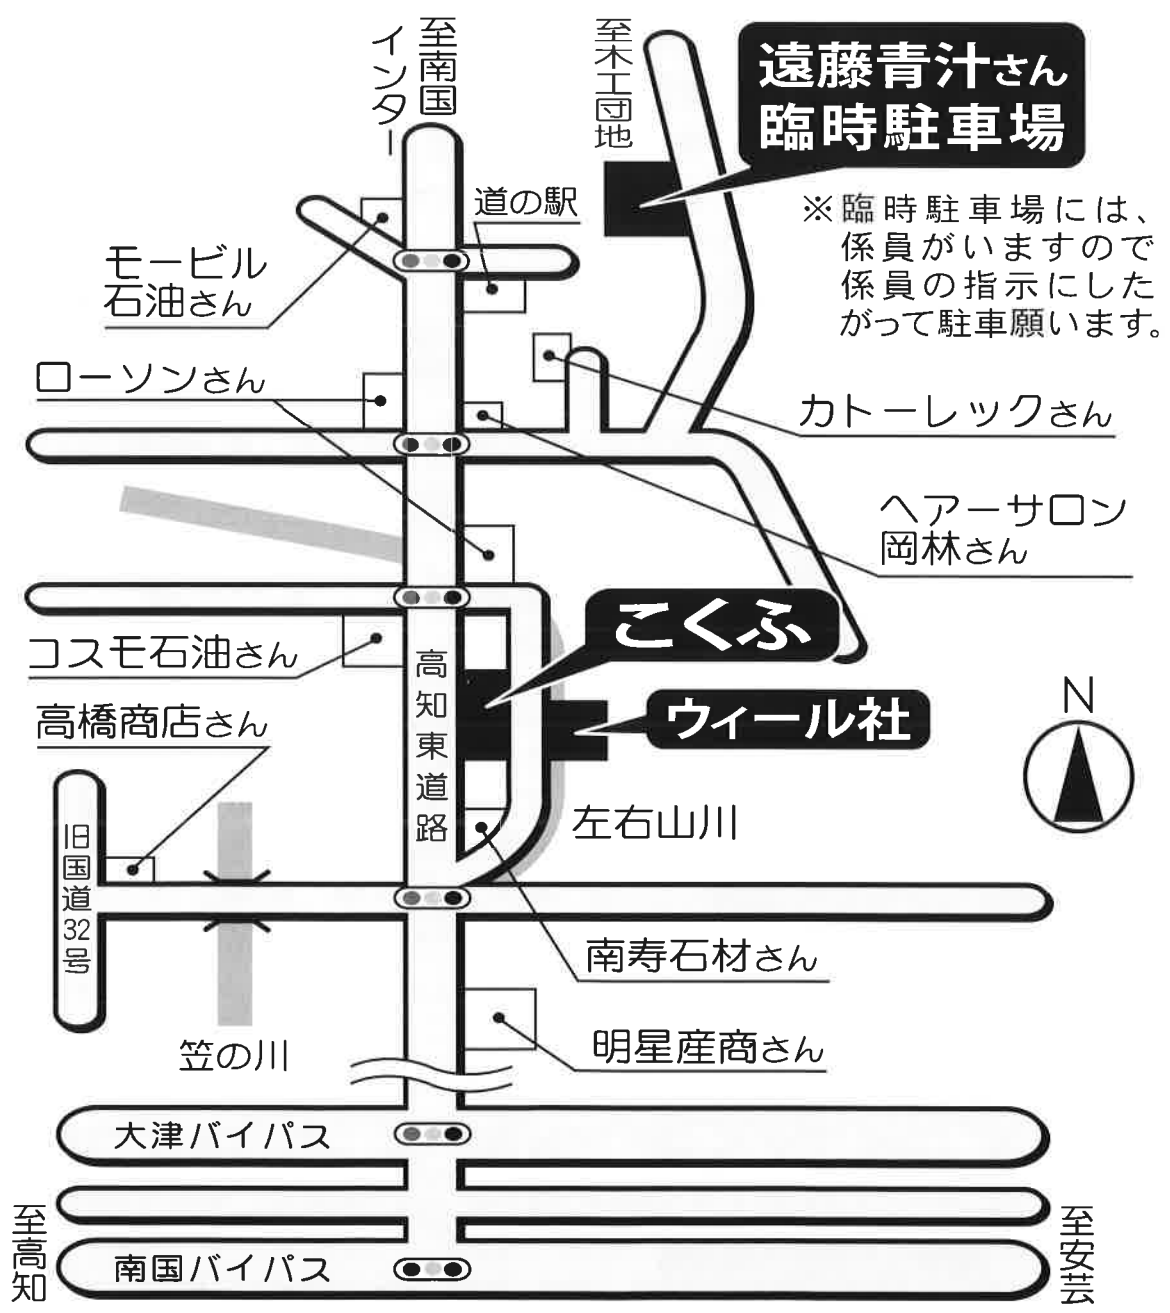

第30回 こくふ福祉の村祭り

臨時駐車場のご案内 (臨時駐車場と会場 の往復送迎有り)

一方通行にご協力下さいませ。