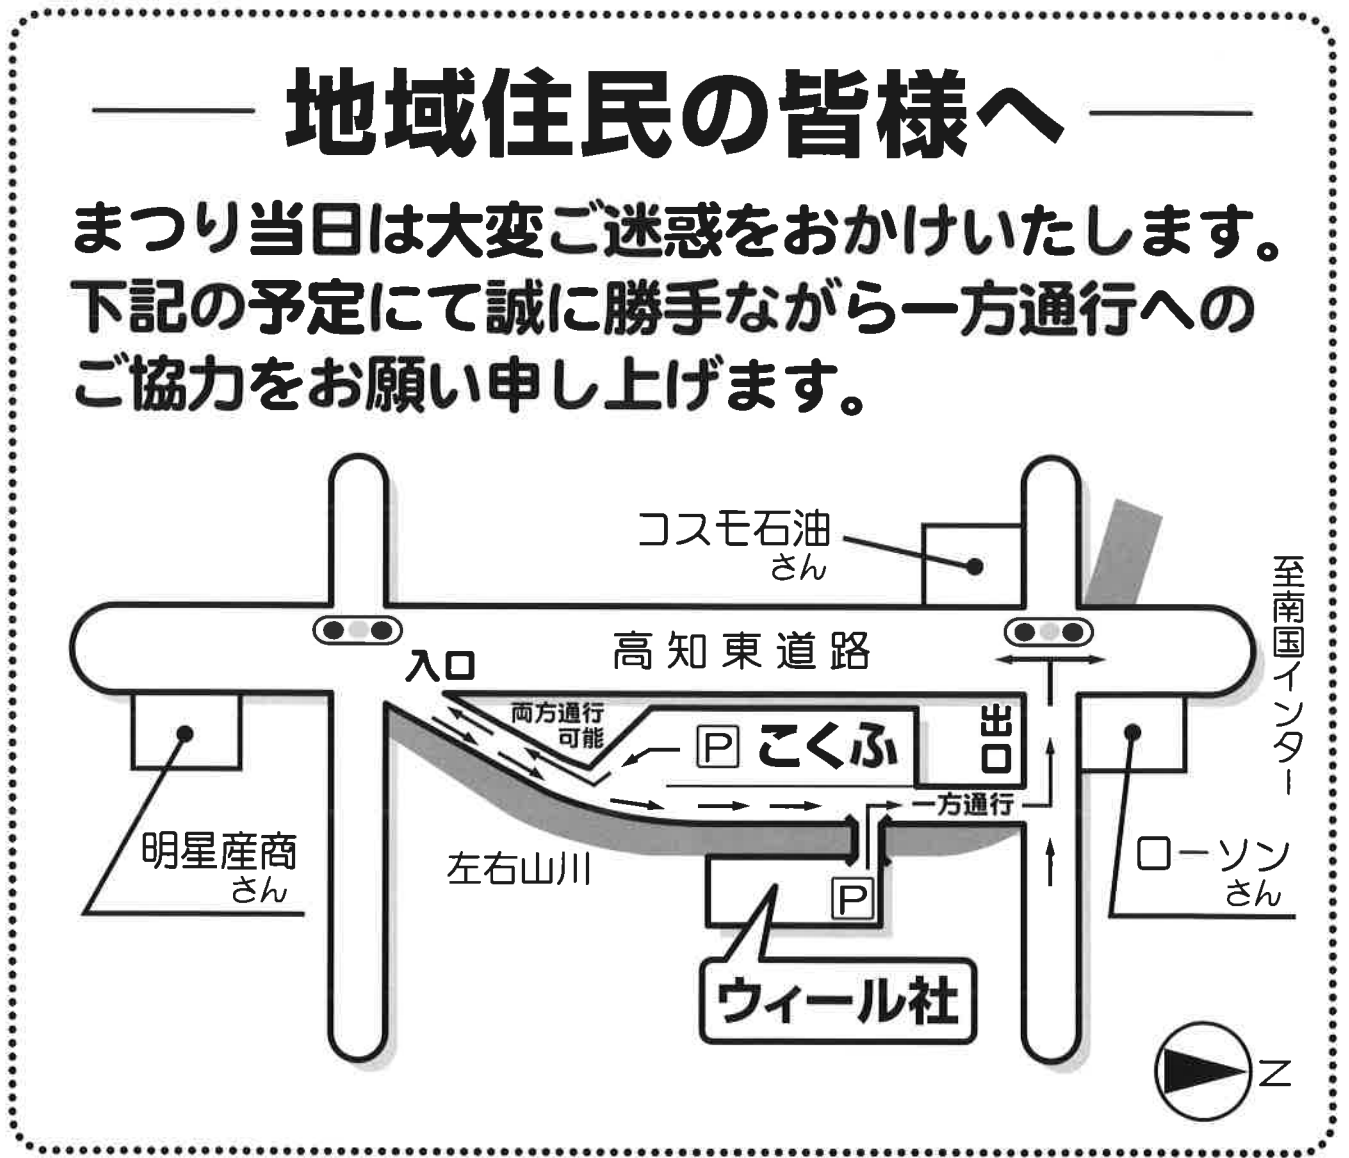

第30回 こくふ福祉の村祭り

臨時駐車場のご案内 (臨時駐車場と会場 の往復送迎有り)

一方通行にご協力下さいませ。